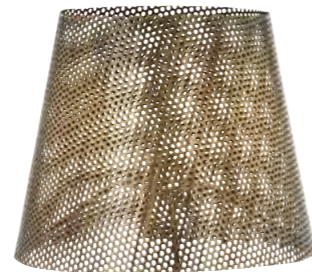

MIA HÅLAD LAMPSKÄRM

Art.nr		RRP	Q
1861702	Antik mässing 17cm	269kr	8 st
1862002	Antik mässing 20cm	379kr	8 st

E27 Ringfäste