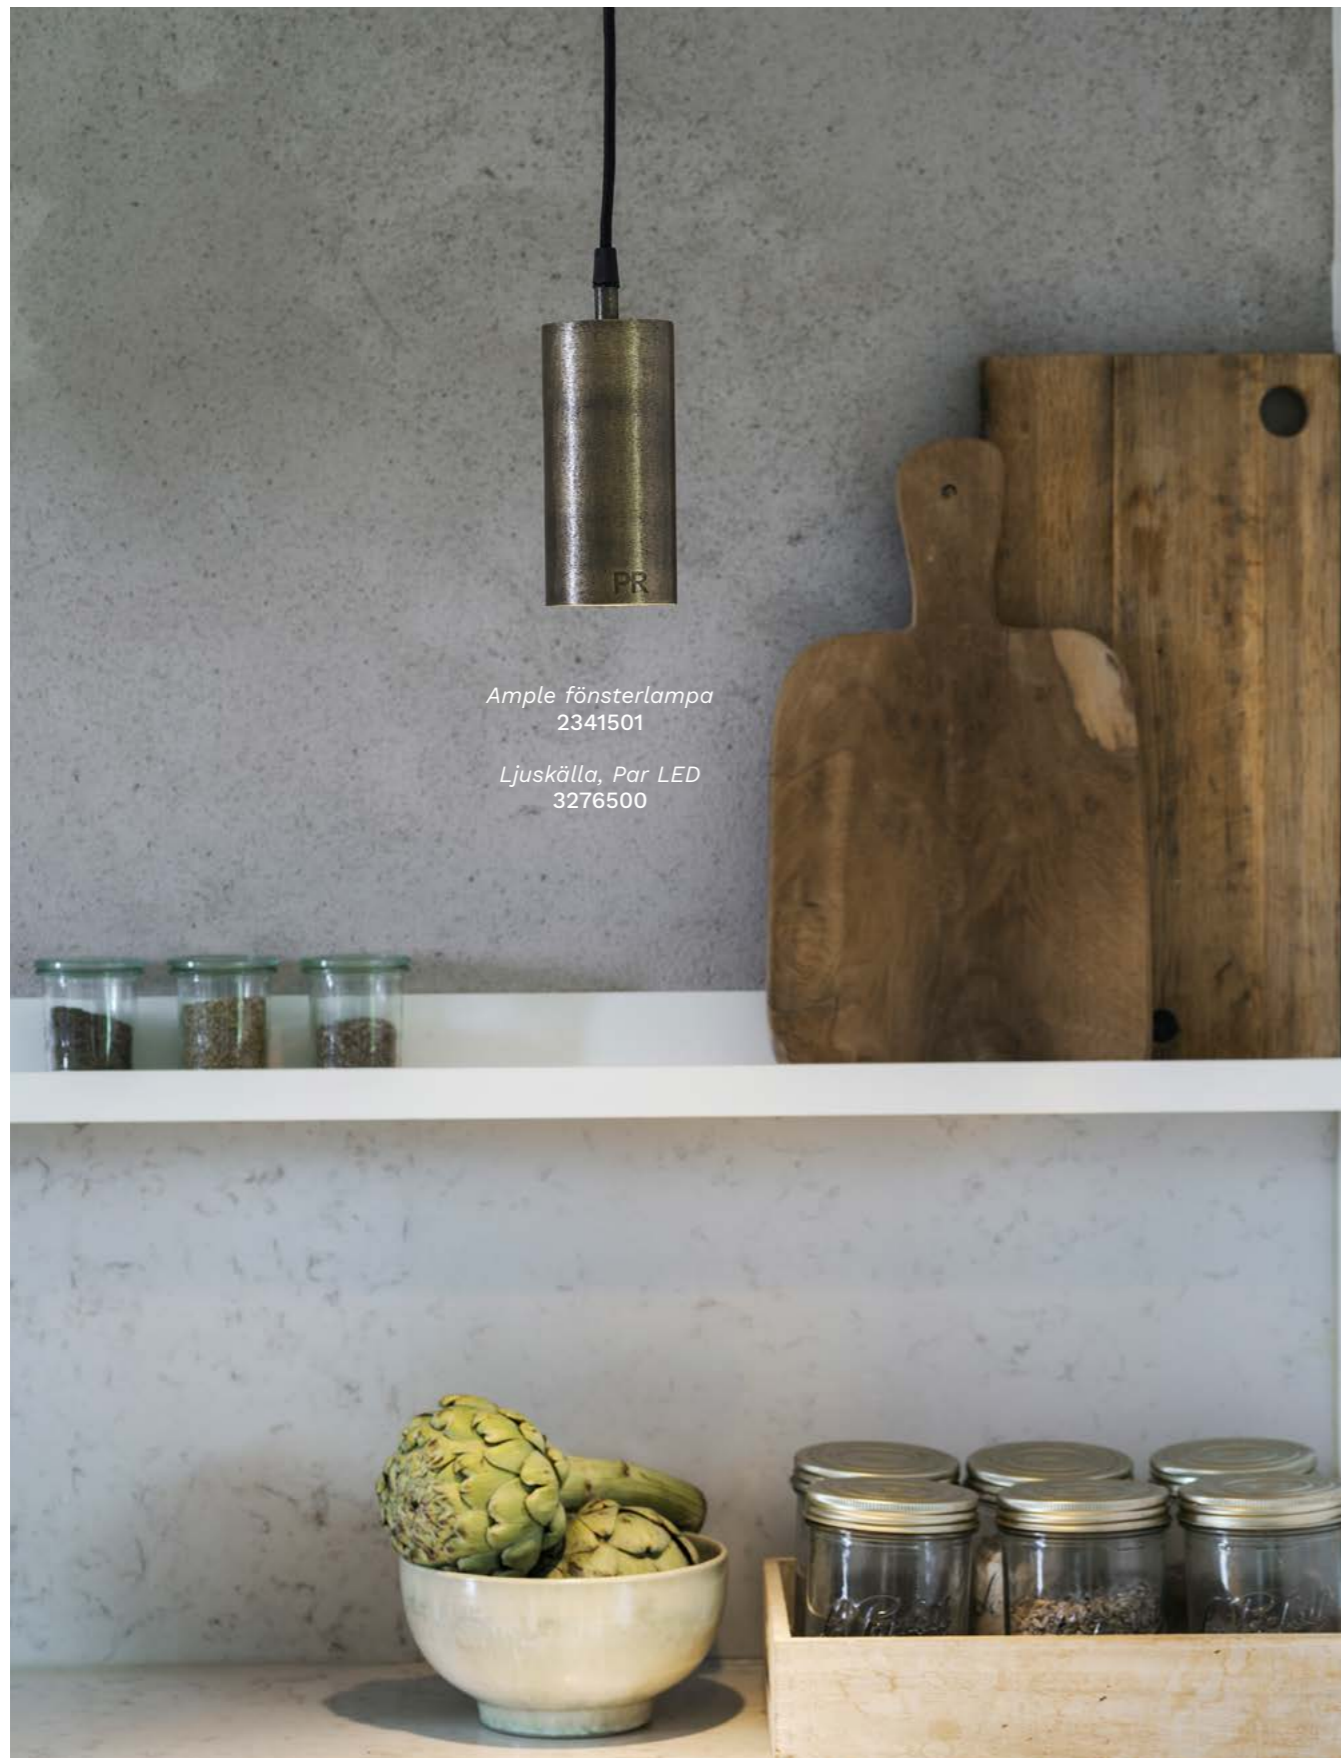

Ample fönsterlampa
2341501

Ljuskälla, Par LED
3276500