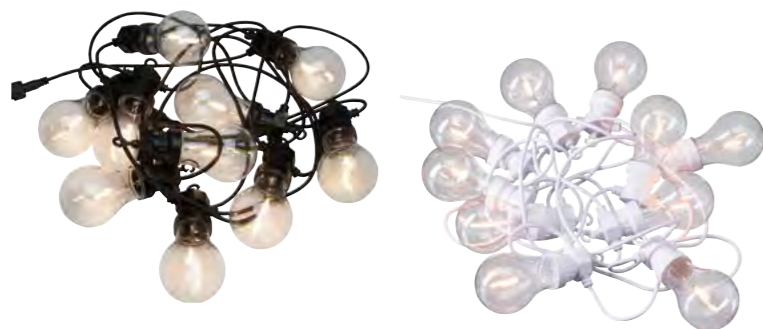

GLOW LJUSSLINGA

Art.nr		RRP	Q
2898703	Svart 8,7m	499kr	10 st
2898710	Vit 8,7m	499kr	10 st

Ej utbytbara ljusköllor.