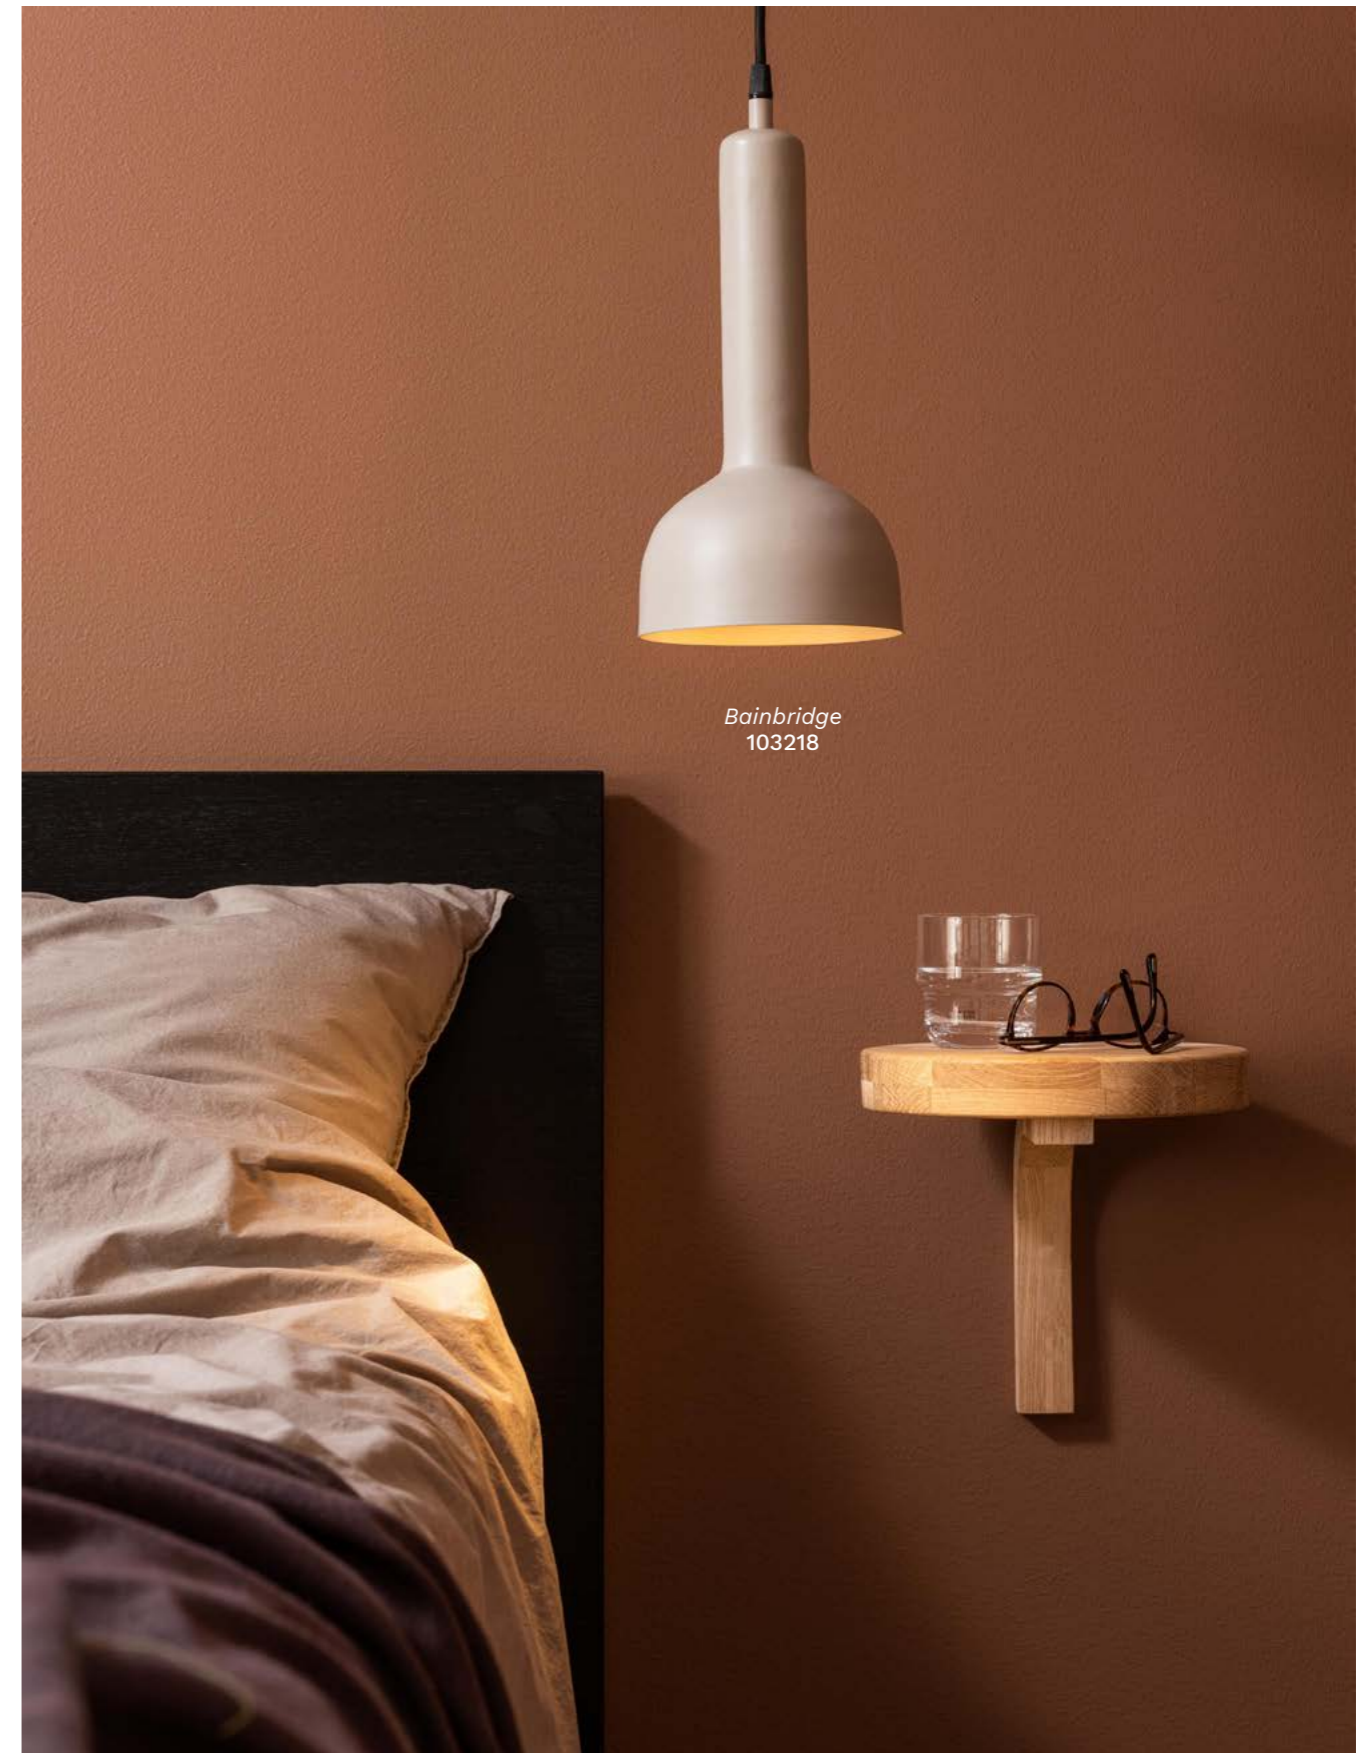

Bainbridge
103218