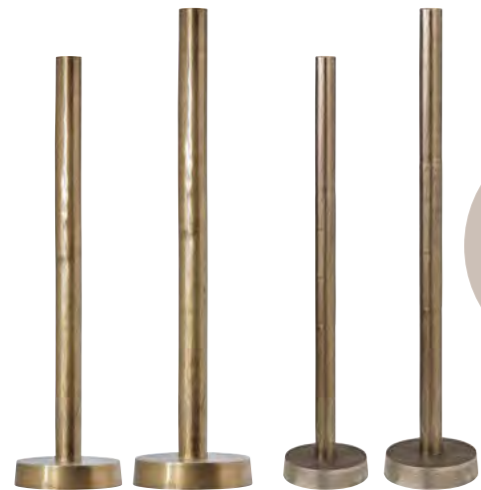

### DERBY LAMPFOT

Art.nr		RRP	Q
1343810	Vit 38cm	1299kr	6 st

E27, max 25W. 1,4m sladd.

Sofia lampskärm  
430-8048

Alma lampfot  
3704808

**Industriell känsla**  
En riktig klassiker med industriell känsla.