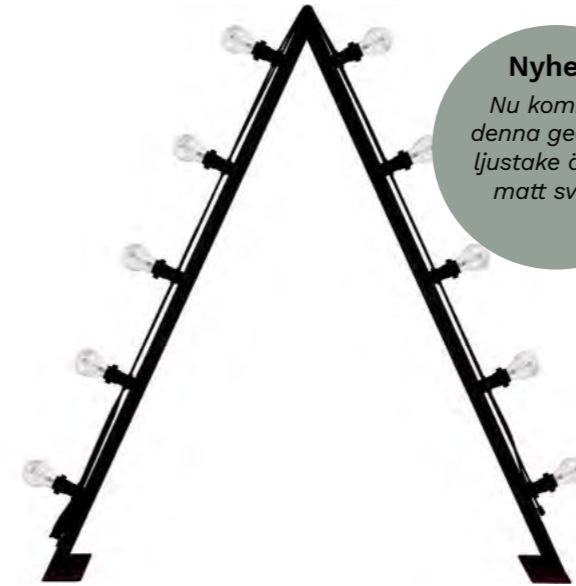

Nyhet!
Nu kommer denna gedigna ljusstake även i matt svart!