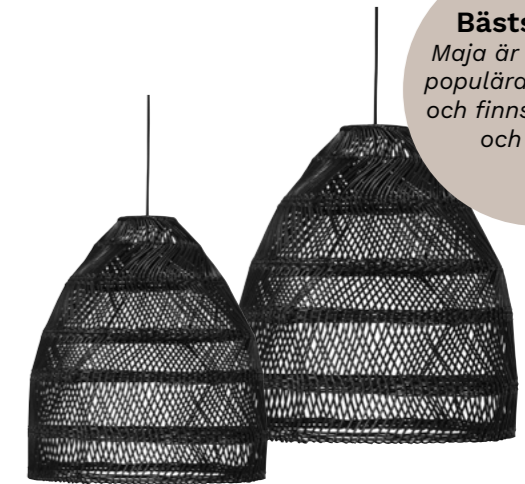

### CEBU TAKLAMPA

Art.nr		RRP	Q
3537-BT02	Natur 37cm	849kr	1st
3546-BT02	Natur 46cm	1399kr	1st
3557-BT02	Natur 57cm	1899kr	1st

E27, max 40W. Inklusive svart sladdställ, 1,2m.

Pune taklampa  
3835018

Martha taklampa  
5338-BT02

**Naturmaterial**  
Vacker effekt i ombre,  
naturmaterialet  
kan skifta i färg  
och form.

**MARTHA TAKLAMP**

Art.nr		RRP	Q
5331-BT02	Natur/svart 38,5cm	1599kr	4 st
5338-BT02	Natur/svart 50cm	2199kr	1 st

E27, max 25W. Inklusive svart sladdställ, 1,2m.

**MAJA TAKLAMP**

Art.nr		RRP	Q
3336-BT02	Wicker Natural 36cm	1399kr	1st
3345-BT02	Wicker Natural 45cm	1599kr	1st
3353-BT02	Wicker Natural 53cm	2199kr	1st

E27, max 25W. Inklusive svart sladdställ, 1,2m.