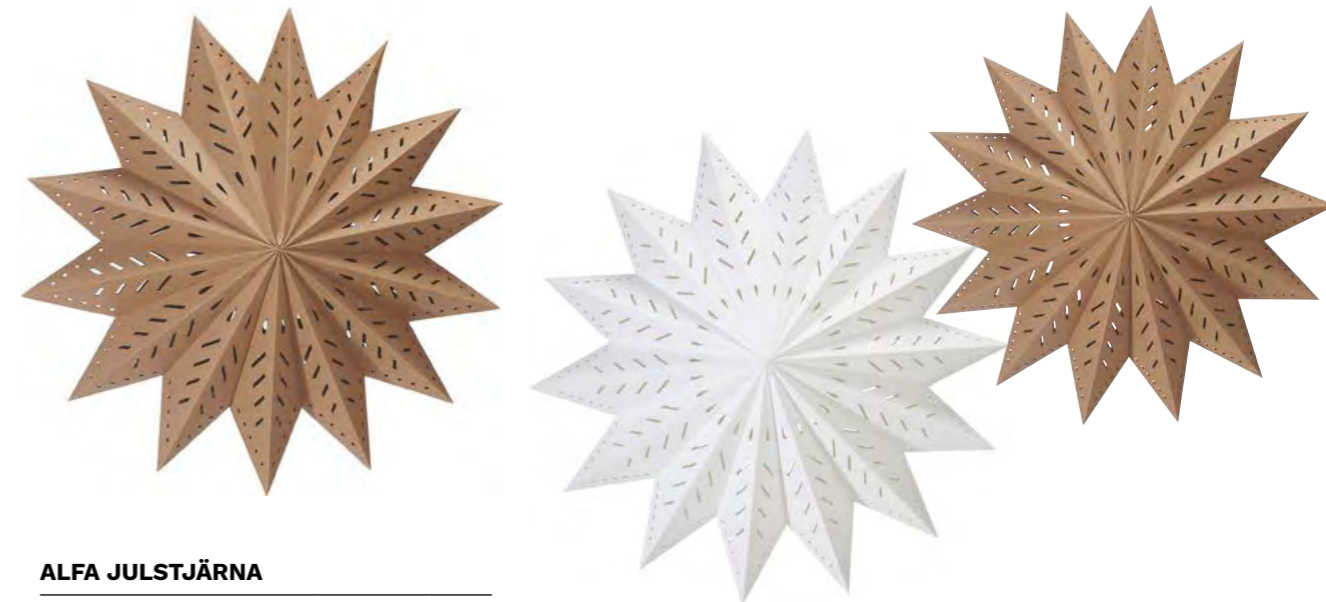

#### ALFA JULSTJÄRNA

Art.nr		RRP	Q
20075011	Brun 50cm	249kr	20 st
20076011	Brun 60cm	299kr	20 st

Glöm inte att köpa till E14 sladdställ.