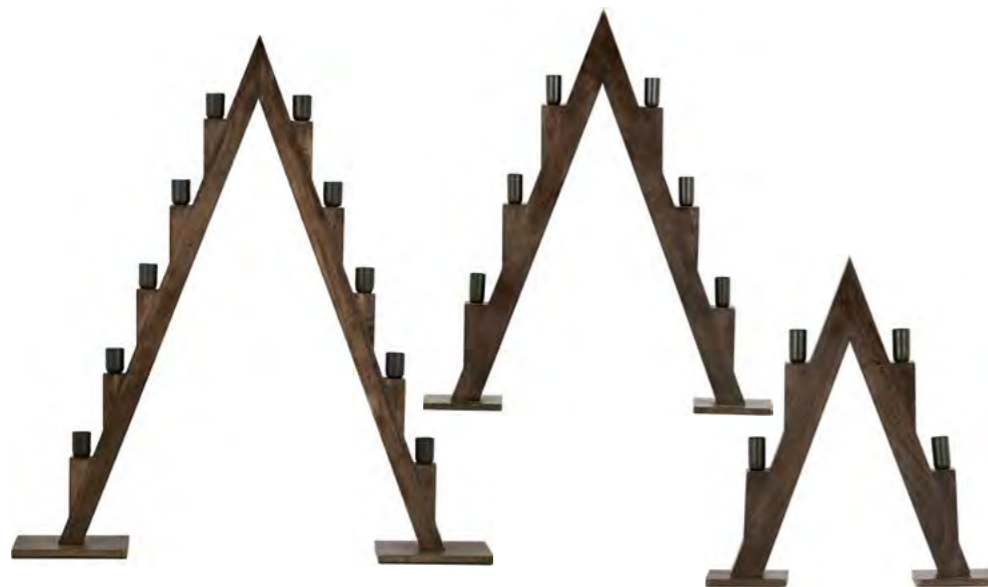

TORSBY LJUSSTAKE

Art.nr		RRP	Q

34311608	Brown wood 116cm	3299kr	1 st

E27, max 10x25W. 1,7m sladd.

TORSBY LJUSSTAKE

Art.nr		RRP	Q

3437708	Brown wood 77cm	1599kr	2 st

E14, max 6x25W. 1,6m sladd.

TORSBY LJUSSTAKE

Art.nr		RRP	Q

3435608	Brown wood 56cm	1099kr	2 st

E14, max 4x25W. 1,6m sladd.

KOTTEN LAMPFOT

Art.nr		RRP	Q

3401402	Antik mässing 19cm	499kr	12 st

3401403	Svart 19cm	499kr	12 st

E14, max 25W. 1,4m sladd.