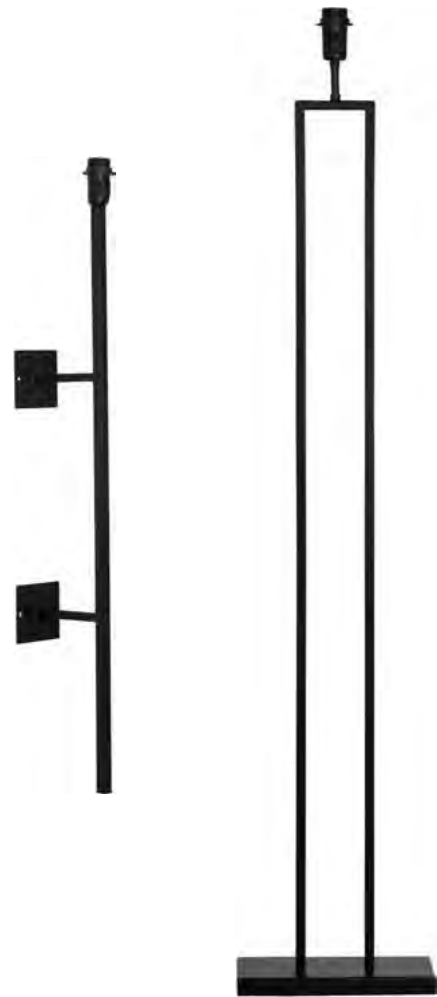

ROD VÄGGLAMPA

Art.nr	RRP	Q
30210803 Svart 108cm	1099kr	2 st

E27, max 40W. 1,6m sladd med strömbrytare på lamphållaren.

ROD GOLVLAMPA

Art.nr	RRP	Q
30214903 Svart 149cm	1899kr	1 st

E27, max 40W. 1,8m sladd med strömbrytare på lamphållaren.