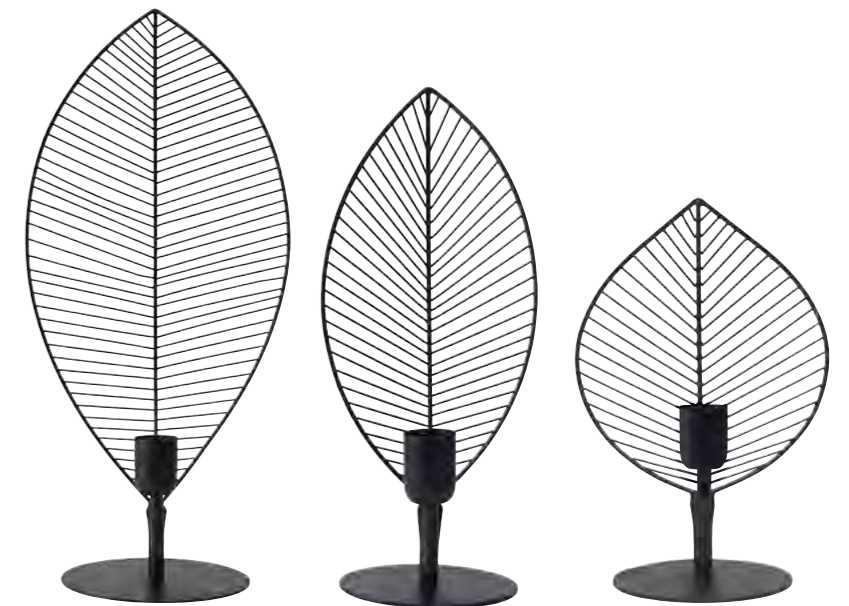

### ELM TAKLAMP

Art.nr	Diam	RRP	Q
3737003	Svart 70cm	2499kr	1st

E27, max 40W.  
1m sladd och 80cm kedja med takkopp för krokupphäng.  
Takkontakt köpes separat.

### ELM BORDSLAMPA

Art.nr	Höjd	RRP	Q
3733203	Svart 32,5cm	599kr	4 st
3734203	Svart 42cm	799kr	4 st
3735803	Svart 58cm	999kr	4 st

E27, max 40W. 1,8m sladd med strömbrytare.

### HYDE TAKLAMPA

Art.nr		RRP	Q
3625008	Brun 50cm	2399kr	1 st

E27, 1,6m svart textilkabel med takkopp för krokupphäng. Takkontakt köpes separat. Max 25W. Insida i guld.

**Handgjorda metallskärmar**  
Vackra skiftningar från ljusbrun till nästan svart i dessa handgjorda skärmar.