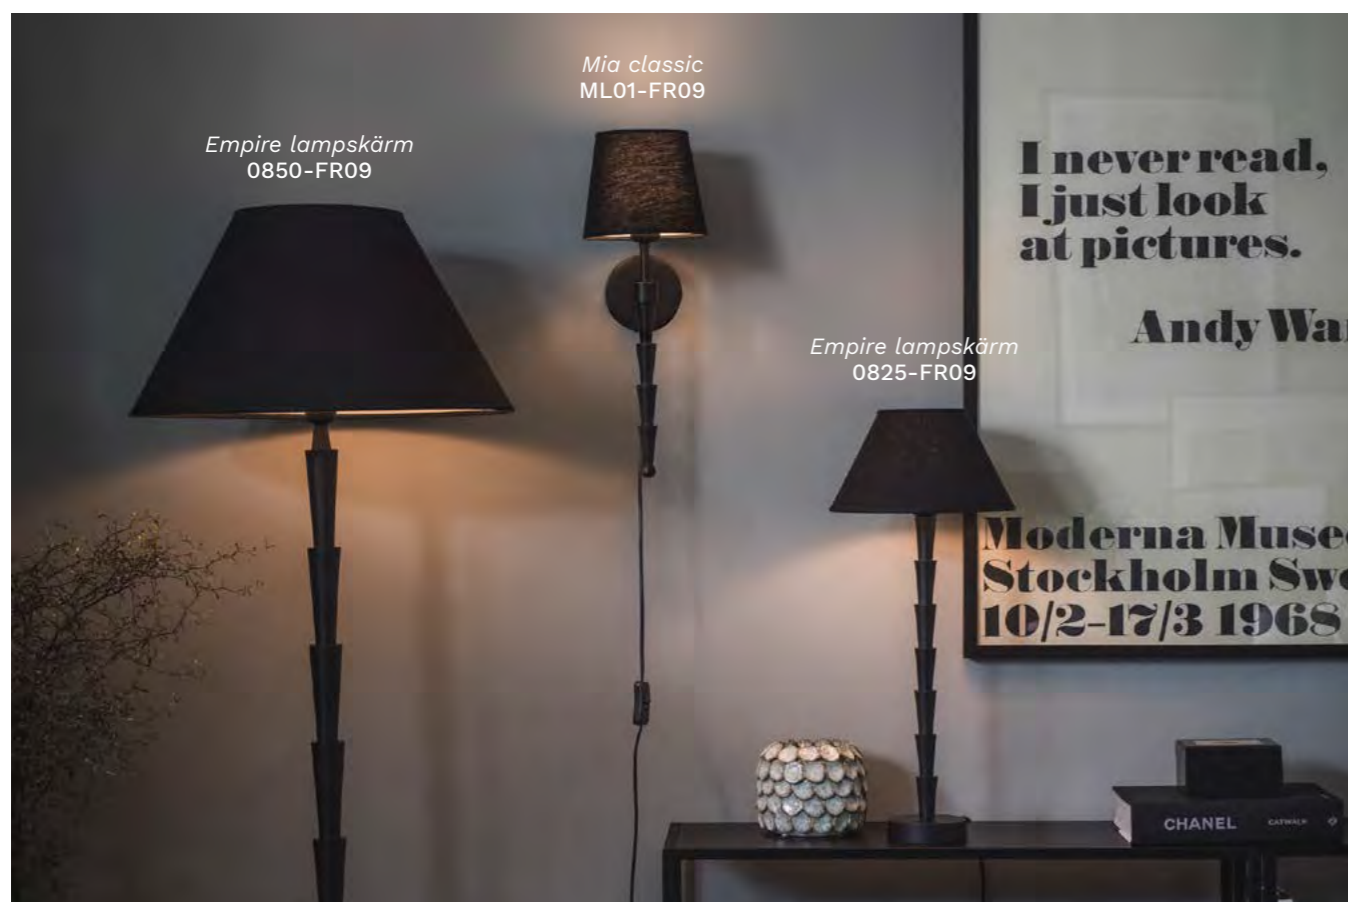

Mia classic
ML01-FR09

Empire lampskärm
0850-FR09

Empire lampskärm
0825-FR09