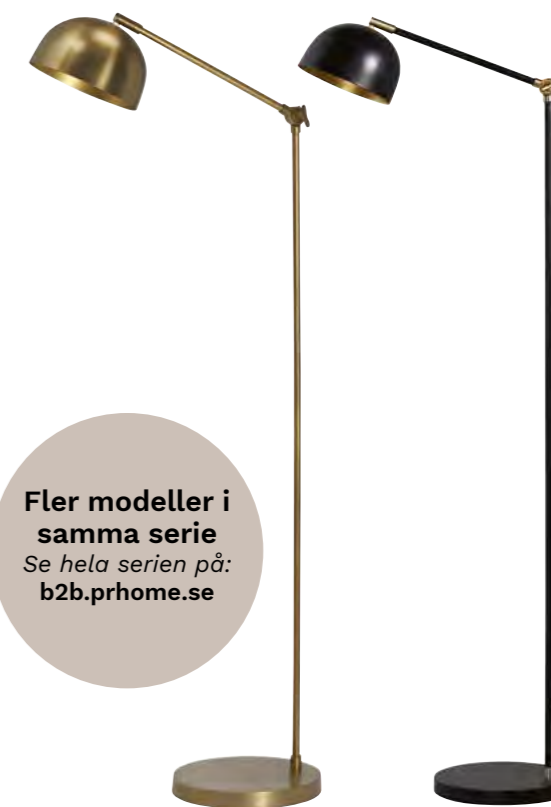

Fler modeller i samma serie
Se hela serien på:
b2b.prhome.se

BRIGHTON GOLVFOT

Art.nr		RRP	Q
30912702	Mässing 123-154cm	2599kr	1st
30912703	Svart 123-154cm	2599kr	1st

E27, max 25W. 2m sladd. Med golvströmbrytare.