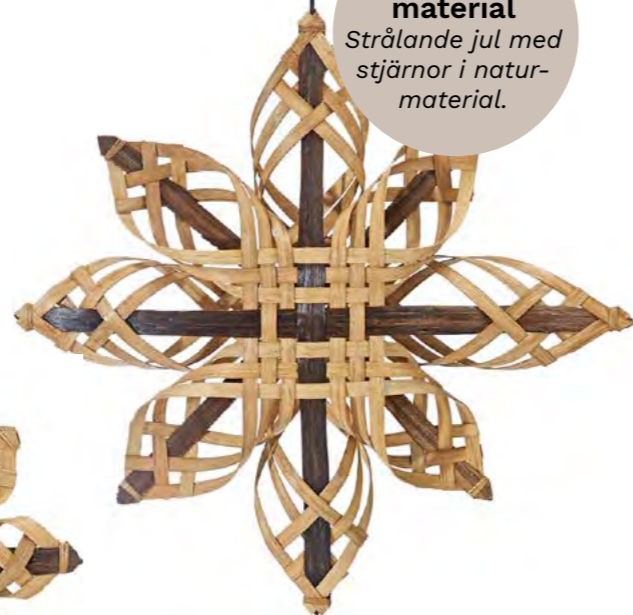

Traditionellt material

Strålande jul med stjärnor i naturmaterial.