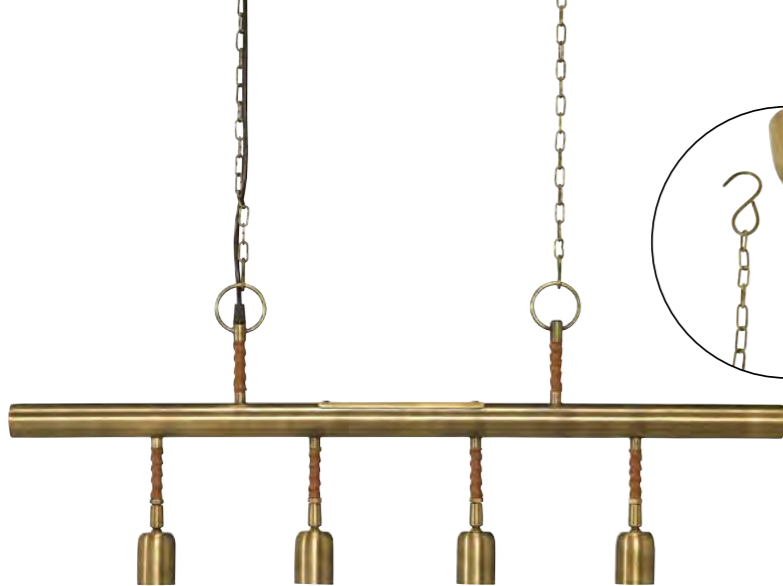

NORA TAKLAMPAN 4-L

Art.nr		RRP	Q
3468203	Antikmässing 82,5cm	2499kr	4 st

4xE27, max 4x25W. En kedja med takkopp för krokupphäng och svart plastsladd, den andra kedjan har krok. Kedjorna är 90cm. Lamphållarna är justerbara.