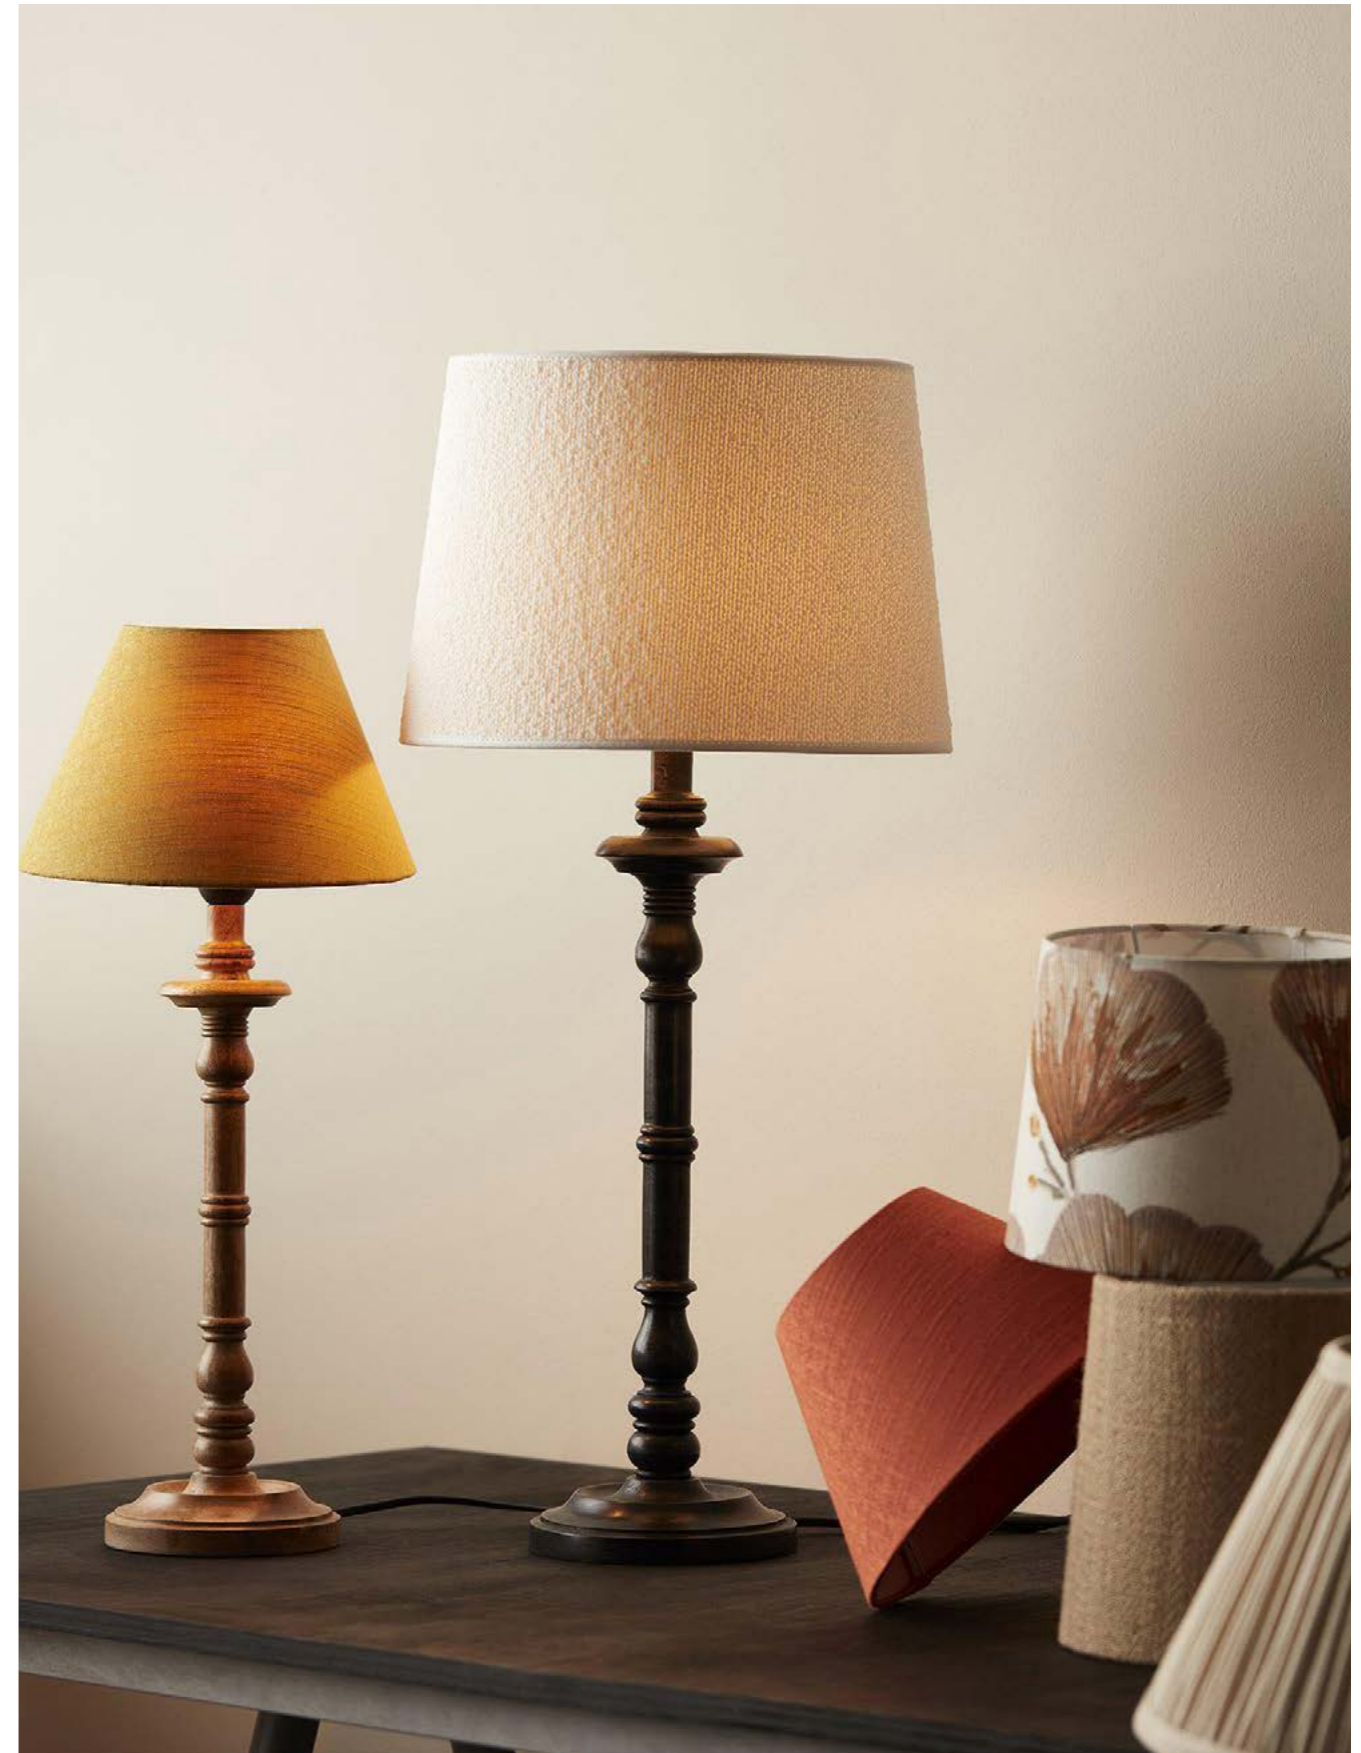

# Vävt mönster

Våra skärmserie Ruta är en sammet med vävt mönster, fin struktur som ger en mjuk och lyxig look. Tyget är lika fint på insidan som på utsidan. En palett med härliga brända toner, naturtoner och dov rosa kulör.