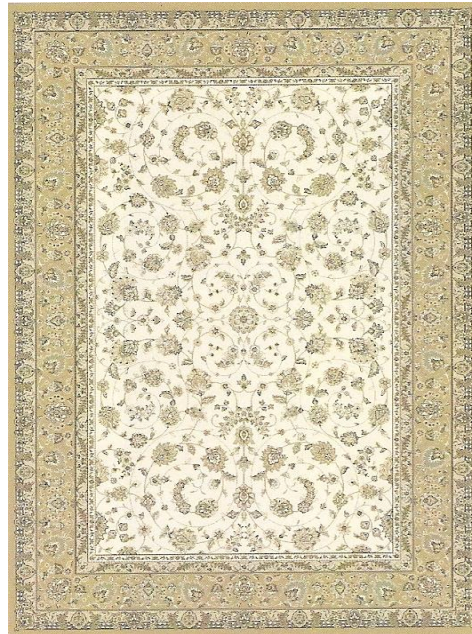

ROYAL PALACE

17002/5919

17002/2464

Suurus: 67x105 / 135x195 / 160x230

60% Viscose / 40% cotton / Pile height 3mm

ROYAL PALACE

17226/1636

17909/7767

14295/6323

Suurus: 95x140 / 135x195 / 160x230

60% Viscose / 40% cotton / Pile height 3mm

ROYAL PALACE

14748/2323

17112/5666

Suurus: 67x105/ 135x195 / 160x230cm

60% Viscose / 40% cotton / Pile height 3mm

Suurus: 65x110 /135x195 / 160x230 cm

VISCOSE / VILLA / JUTE

VELUR

Design : 23084/96
TAUPE COLOR

Suurus: 80x150 / 140x200 / 160x230 cm

100% Merilon Heatset & Polyster / 12mm / 2.500g/m² / Jute Backing

DIAMOND

11mm / Jute Backing / PP HEATSET

ARTONIS
WORLD OF INTERIOR

Sheepskin, natural white

70 cm+

90 cm+

105cm+

Dyed skin (color sheet enclosed) are available in

80cm